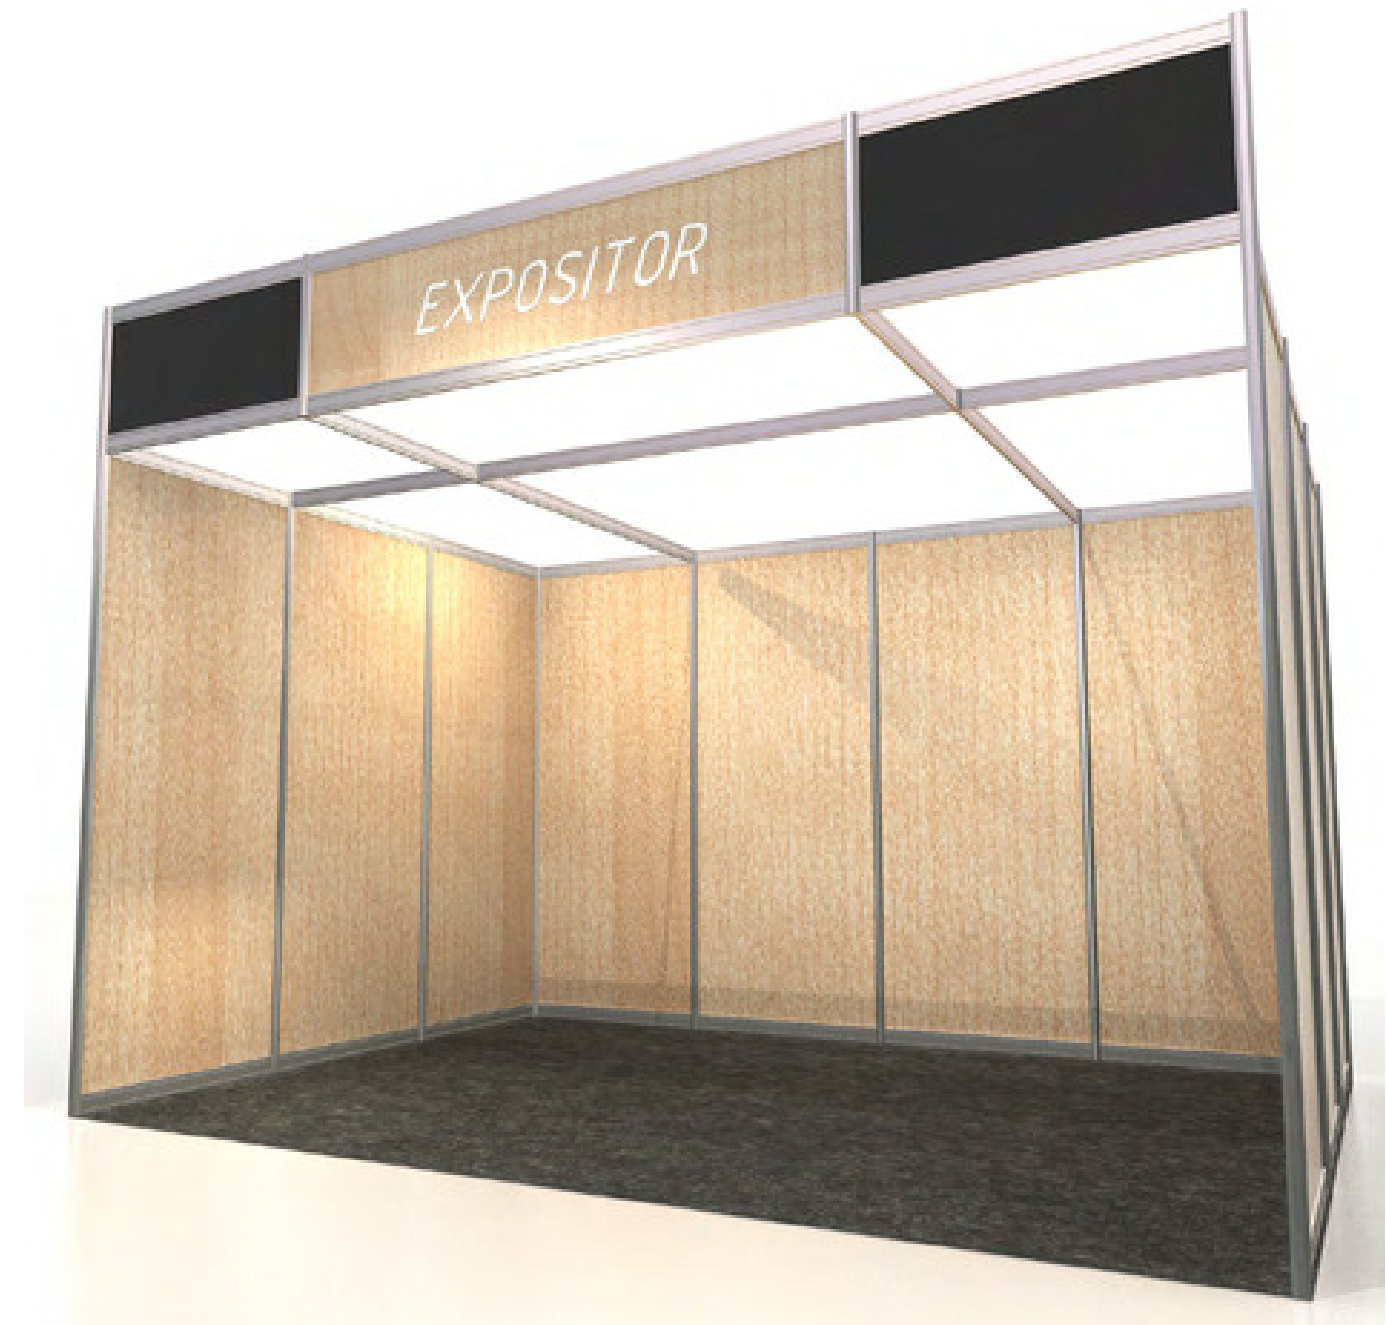

Suport de d'institucions i entitats

#Firasegura

ESTAND MODULAR 9m2

- Estand modular de 3x3m que inclou, il·luminació, retolació frontal i divisions laterals.
- Quadre elèctric
- Connexió wifi
- Serveis APP i media
- Neteja i consums elèctrics inclosos
- Presentacions comercials

650,50€ + IVA

ESTAND MODULAR 12m2

- Estand modular de 4x3m que inclou, il·luminació, retolació frontal i divisions laterals.
- Quadre elèctric
- Connexió wifi
- Serveis APP i media
- Neteja i consums elèctrics inclosos
- Presentacions comercials